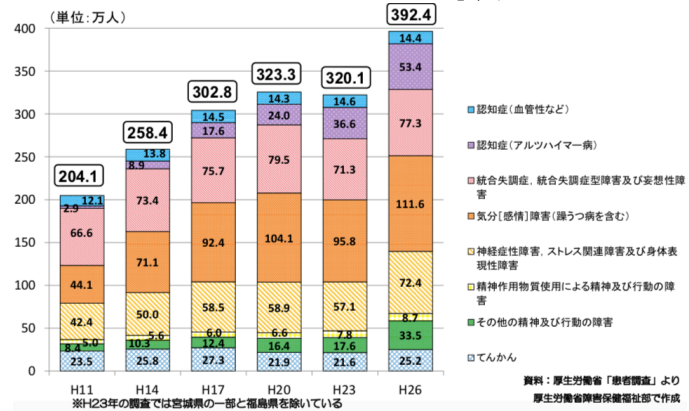

# Information Session

山田塾 合同保護者会

July 19th, 2018  
Presented by Yamada Juku School

突然ですが…

お子様に、成功してほしい、と思いますか？

『成功する』とは？

英検？ インターに  
山田塾合格率95% 通わせる？

慶應大学？

中学受験？ 一流就職？

良い大学に入れば安心。  
という訳ではない。

# お子さんが社会に出る時代 とは・・・？